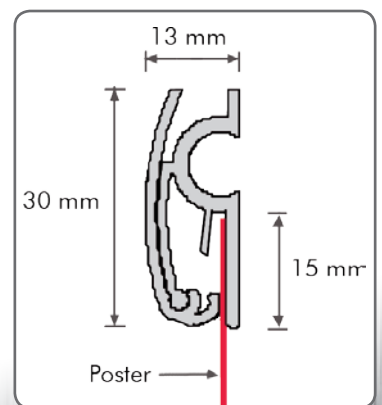

TECHNICAL GUIDE

GB 30 mm alu banner- and posterlist set. Incl. endcaps and 2 black plastic hangers for wall or ceiling. Suitable for heavier materials. Also available in 3 metres length (Model 275).

DE 30 mm Alu Banner- und Posterleiste Set. Inkl. Endkappen und 2 Stück schwarze Kunststoff Aufhängehaken für Wand- oder Deckenbefestigung. Für schwerere Materialien geeignet. Auch in 3 Meter Längen lieferbar (Model 275).

* Grip top/bottom: The part of the poster/banner that will be covered by the profile and not visible.

| Art.no. | Poster width | Grip top/bottom* | Colour | Total W | Package Size | - weight | Pallet size | - quantity |
|---------|--------------|------------------|------------|----------|-------------------|----------|-------------------|------------|
| 6105 | 21,0 cm | 1,5 + 1,5 cm | Alu/silver | 21,6 cm | 22 x 26 x 3,2 cm | 0,2 kg | 80 x 120 x 220 cm | 4000 pcs. |
| 6106 | 29,7 cm | 1,5 + 1,5 cm | Alu/silver | 30,3 cm | 22 x 36 x 3,2 cm | 0,3 kg | 80 x 120 x 220 cm | 3050 pcs. |
| 6107 | 42,0 cm | 1,5 + 1,5 cm | Alu/silver | 42,6 cm | 22 x 48 x 3,2 cm | 0,5 kg | 80 x 120 x 220 cm | 2400 pcs. |
| 6108 | 50,0 cm | 1,5 + 1,5 cm | Alu/silver | 50,6 cm | 22 x 56 x 3,2 cm | 0,5 kg | 80 x 120 x 220 cm | 2400 pcs. |
| 6109 | 59,4 cm | 1,5 + 1,5 cm | Alu/silver | 60,0 cm | 22 x 66 x 3,2 cm | 0,6 kg | 80 x 120 x 220 cm | 1600 pcs. |
| 6110 | 70,0 cm | 1,5 + 1,5 cm | Alu/silver | 70,6 cm | 22 x 76 x 3,2 cm | 0,7 kg | 80 x 120 x 220 cm | 1450 pcs. |
| 6111 | 84,1 cm | 1,5 + 1,5 cm | Alu/silver | 84,7 cm | 22 x 91 x 3,2 cm | 0,9 kg | 80 x 120 x 220 cm | 1000 pcs. |
| 6112 | 100,0 cm | 1,5 + 1,5 cm | Alu/silver | 100,6 cm | 22 x 107 x 3,2 cm | 1,0 kg | 80 x 120 x 220 cm | 1000 pcs. |
| 6113 | 120,0 cm | 1,5 + 1,5 cm | Alu/silver | 120,6 cm | 22 x 126 x 3,2 cm | 1,2 kg | 80 x 130 x 220 cm | 1000 pcs. |