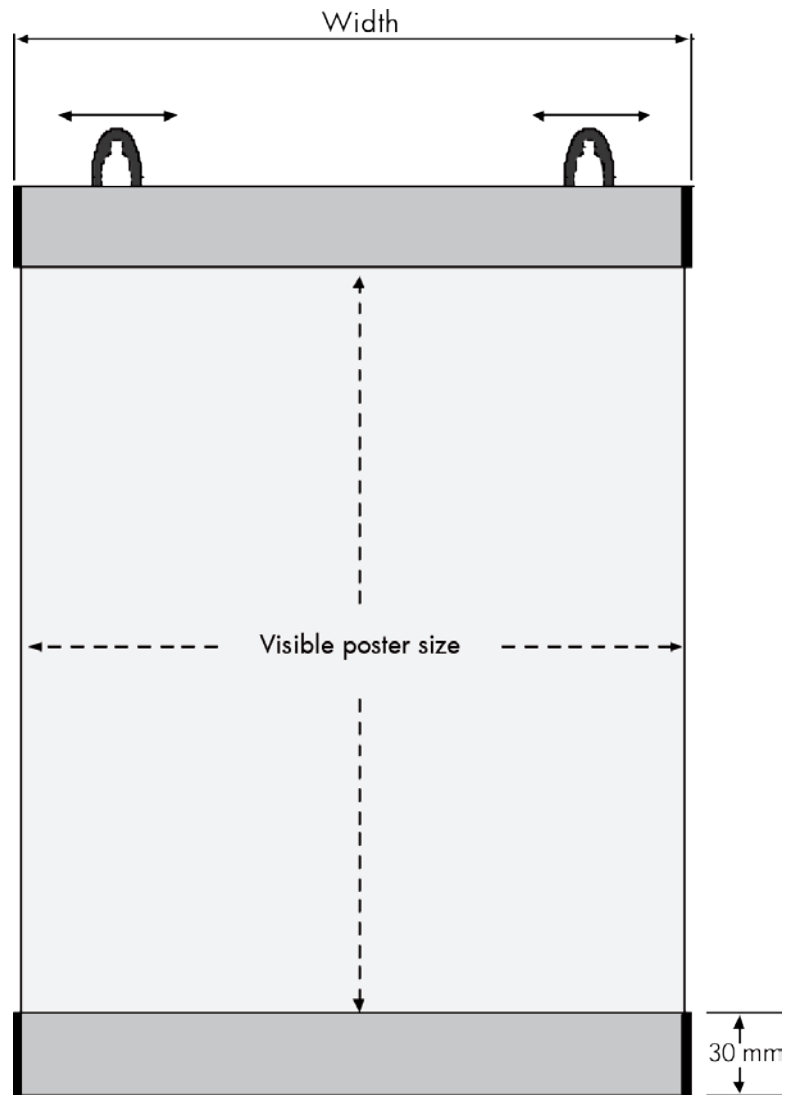

TECHNICAL GUIDE

GB 30 mm alu banner- and posterlist set. Incl. endcaps and 2 black plastic hangers for wall or ceiling. Suitable for heavier materials. Also available in 3 metres length (Model 275).

DE 30 mm Alu Banner- und Posterleiste Set. Inkl. Endkappen und 2 Stück schwarze Kunststoff Aufhängehaken für Wand- oder Deckenbefestigung. Für schwerere Materialien geeignet. Auch in 3 Meter Längen lieferbar (Model 275).

* Grip top/bottom: The part of the poster/banner that will be covered by the profile and not visible.

| Art.no. | Poster width | Grip top/bottom* | Colour | Total W | Package Size | - weight | Pallet size | - quantity |
|---------|--------------|------------------|------------|----------|-------------------|----------|-------------------|------------|
| 6105 | 21,0 cm | 1,5 + 1,5 cm | Alu/silver | 21,6 cm | 22 x 26 x 3,2 cm | 0,2 kg | 80 x 120 x 220 cm | 4000 pcs. |
| 6106 | 29,7 cm | 1,5 + 1,5 cm | Alu/silver | 30,3 cm | 22 x 36 x 3,2 cm | 0,3 kg | 80 x 120 x 220 cm | 3050 pcs. |
| 6107 | 42,0 cm | 1,5 + 1,5 cm | Alu/silver | 42,6 cm | 22 x 48 x 3,2 cm | 0,5 kg | 80 x 120 x 220 cm | 2400 pcs. |
| 6108 | 50,0 cm | 1,5 + 1,5 cm | Alu/silver | 50,6 cm | 22 x 56 x 3,2 cm | 0,5 kg | 80 x 120 x 220 cm | 2400 pcs. |
| 6109 | 59,4 cm | 1,5 + 1,5 cm | Alu/silver | 60,0 cm | 22 x 66 x 3,2 cm | 0,6 kg | 80 x 120 x 220 cm | 1600 pcs. |
| 6110 | 70,0 cm | 1,5 + 1,5 cm | Alu/silver | 70,6 cm | 22 x 76 x 3,2 cm | 0,7 kg | 80 x 120 x 220 cm | 1450 pcs. |
| 6111 | 84,1 cm | 1,5 + 1,5 cm | Alu/silver | 84,7 cm | 22 x 91 x 3,2 cm | 0,9 kg | 80 x 120 x 220 cm | 1000 pcs. |
| 6112 | 100,0 cm | 1,5 + 1,5 cm | Alu/silver | 100,6 cm | 22 x 107 x 3,2 cm | 1,0 kg | 80 x 120 x 220 cm | 1000 pcs. |
| 6113 | 120,0 cm | 1,5 + 1,5 cm | Alu/silver | 120,6 cm | 22 x 126 x 3,2 cm | 1,2 kg | 80 x 130 x 220 cm | 1000 pcs. |