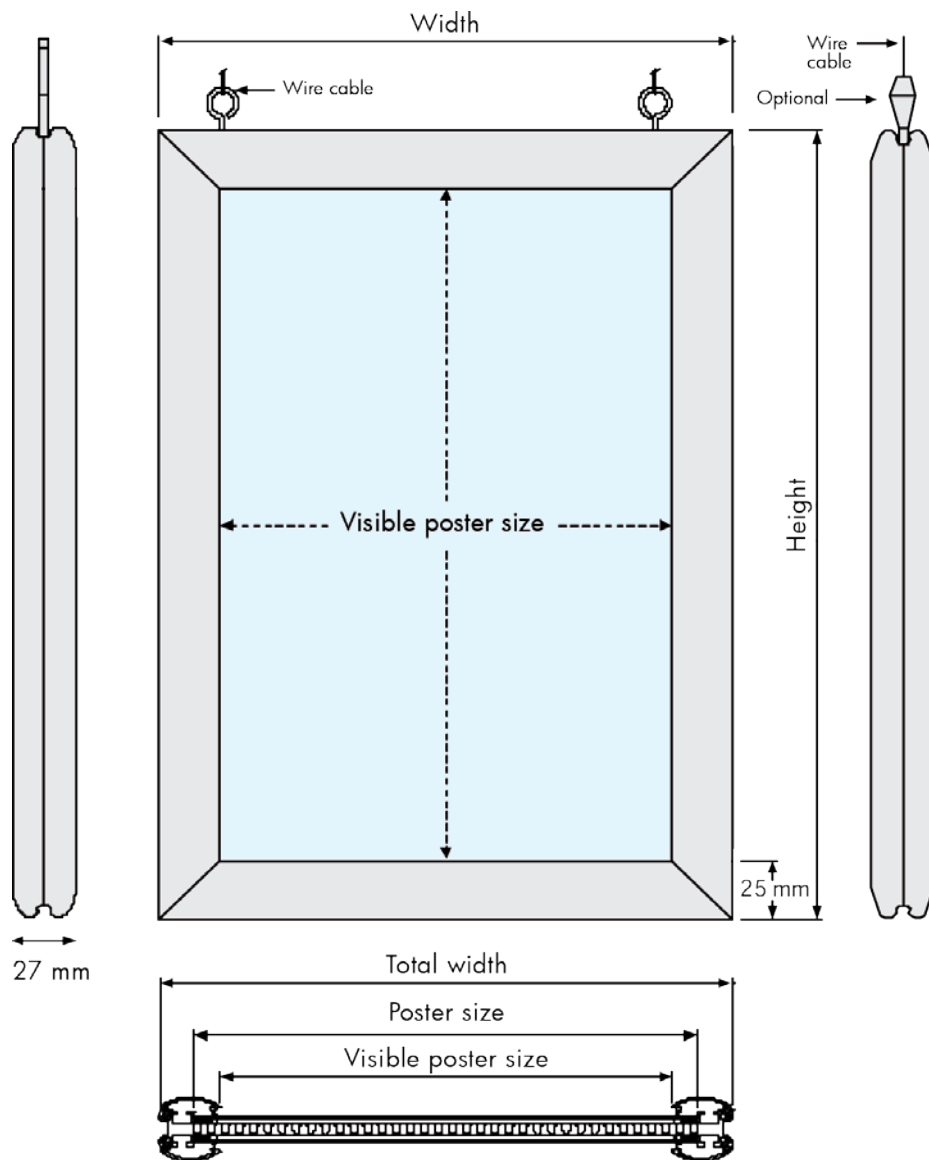

## TECHNICAL GUIDE

**GB** Double Sided Snap-Frame 25 mm alu profile with mitred corners. When fitted through wire cables in front of shopwindows, the posters can be viewed both from in- and outside. Only for vertical hanging.

**DE** Double Sided Snap-Frame 25 mm Alu Profil mit Ecken auf Gehrung. Kann in Schaufenster angebracht werden und sowohl von Innen als auch von Aussen angeschaut werden. Nur für Vertikale aufhängung verwendbar.

**DK** Double Sided Snap-Frame 25 mm aluprofil med hjørner i gering. Budskabet vises fra to sider og er derfor ideel til udstillingsvinduer. Kan monteres med stålwire fra gulv til loft. Kan kun hænges vertikalt.

Art.no.	Poster size	- visible part	Colour	Total W x H	Package size	- weight	Pallet size	- quantity
4690	21 x 29,7 cm A4	19 x 27,7 cm	Alu/silver	23,9 x 32,6 cm	26 x 36 x 3,5 cm	1,1 kg	80 x 120 x 220 cm	650 pcs.
4691	29,7 x 42 cm A3	27,7 x 40 cm	Alu/silver	32,6 x 44,9 cm	36 x 48 x 3,5 cm	1,5 kg	80 x 120 x 220 cm	300 pcs.
4692	42 x 59,4 cm A2	40 x 57,4 cm	Alu/silver	44,9 x 62,3 cm	46 x 67 x 3,5 cm	2,1 kg	80 x 120 x 220 cm	160 pcs.
4694	50 x 70 cm	48 x 68 cm	Alu/silver	52,9 x 72,9 cm	56 x 76 x 3,5 cm	2,7 kg	80 x 120 x 220 cm	140 pcs.
4693	59,4 x 84,1 cm A1	57,4 x 82,1 cm	Alu/silver	62,3 x 87,0 cm	66 x 91 x 3,5 cm	3,4 kg	80 x 120 x 220 cm	80 pcs.
4695	70 x 100 cm	68 x 98 cm	Alu/silver	72,9 x 102,9 cm	76 x 106 x 3,5 cm	4,3 kg	80 x 120 x 220 cm	70 pcs.