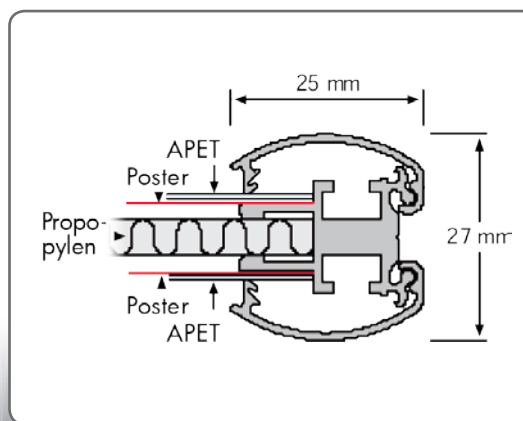

# 243 | Double Sided Snap Frame, 25 mm

## TECHNICAL GUIDE

**GB** Double Sided Snap-Frame 25 mm alu profile with mitred corners. When fitted through wire cables in front of shopwindows, the posters can be viewed both from in- and outside. Only for vertical hanging.

**DE** Double Sided Snap-Frame 25 mm Alu Profil mit Ecken auf Gehrung. Kann in Schaufenster angebracht werden und sowohl von Innen als auch von Aussen angeschaut werden. Nur für Vertikale aufhängung verwendbar.

**DK** Double Sided Snap-Frame 25 mm aluprofil med hjørner i gering. Budskabet vises fra to sider og er derfor ideel til udstillingsvinduer. Kan monteres med stålwire fra gulv til loft. Kan kun hænges vertikalt.